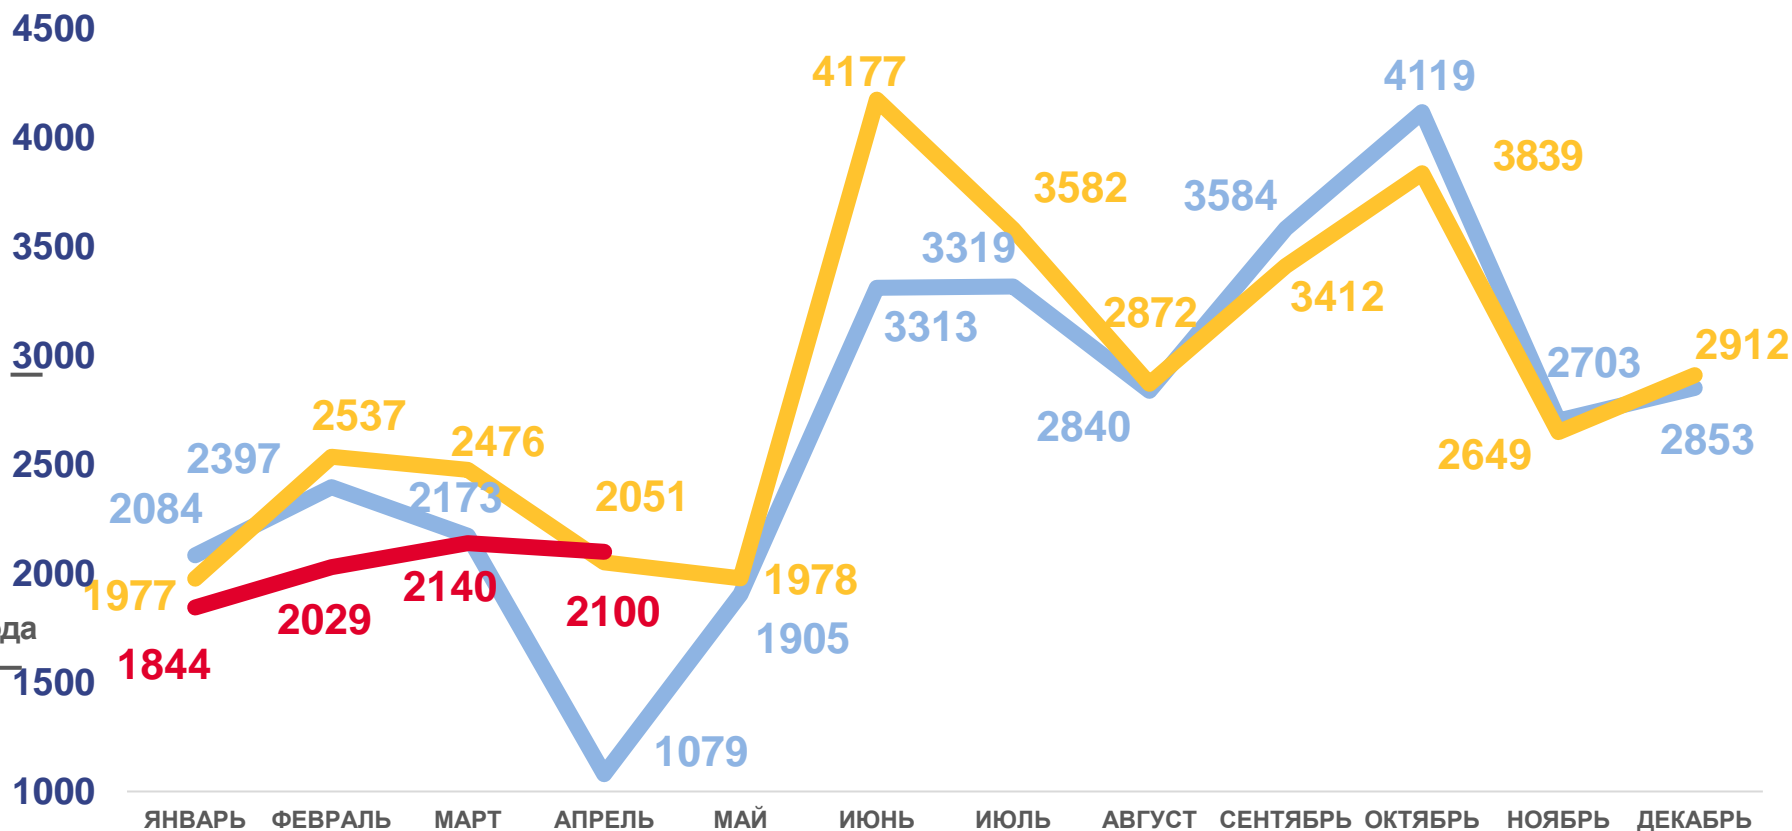

за январь - апрель 2022 года

ПОКАЗАТЕЛИ МИГРАЦИОННОГО ДВИЖЕНИЯ НАСЕЛЕНИЯ

ЧЕЛОВЕК

Показатели миграции населения

за январь – апрель 2022 года

-1039 человек

Миграционный прирост населения

-3,0% в расчете на 1000 человек населения

Коэффициент миграционного прироста

■ Число прибывших
 ■ Число убывших
 — Миграционный прирост (-убыль)

ЧИСЛО ПРИБЫВШИХ ЧЕЛОВЕК

за январь – апрель 2022 года

8113 человек

Число прибывших

-10,3 %

Изменение к январю – апрелю 2021 года

2022

2021

2020

ЧИСЛО ВЫБЫВШИХ ЧЕЛОВЕК

за январь – апрель 2022 года

9152 человек

Число выбывших

-7,7 %

2022

2021

2020