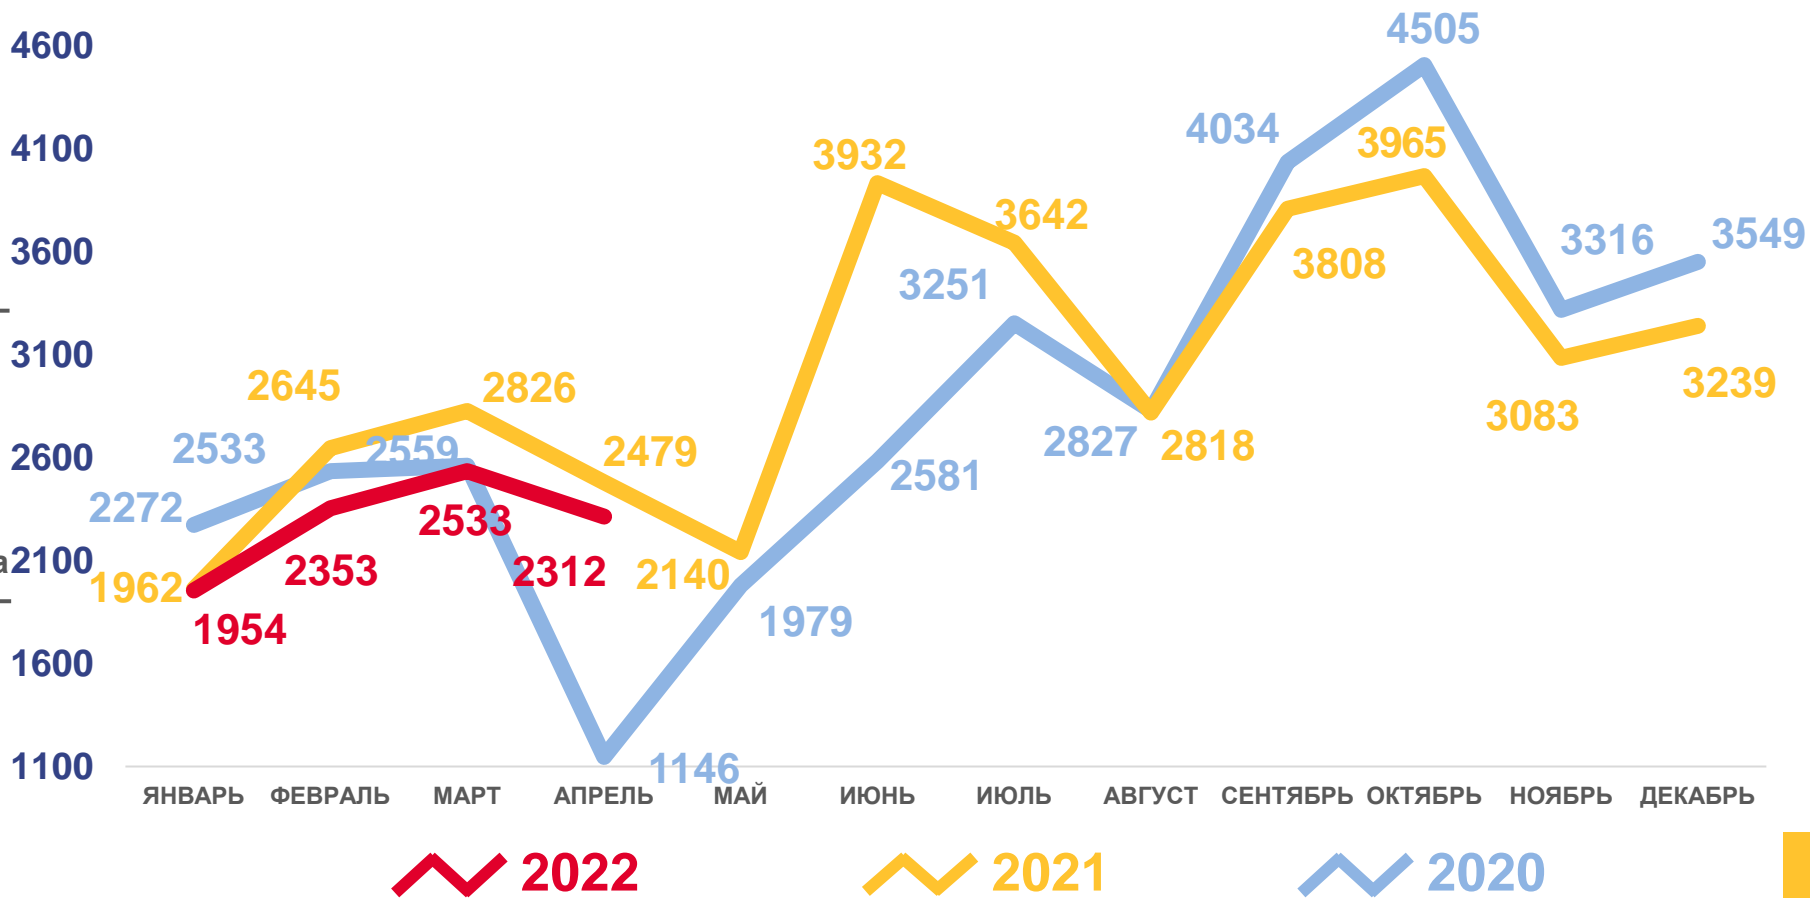

Коэффициент миграционного прироста

■ Число прибывших
 ■ Число убывших
 — Миграционный прирост (-убыль)

ЧИСЛО ПРИБЫВШИХ ЧЕЛОВЕК

за январь – апрель 2022 года

8113 человек

Число прибывших

-10,3 %

Изменение к январю – апрелю 2021 года

2022

2021

2020

ЧИСЛО ВЫБЫВШИХ ЧЕЛОВЕК

за январь – апрель 2022 года

9152 человек

Число выбывших

-7,7 %

Изменение к январю – апрелю 2021 года

МИГРАЦИОННЫЙ ПРИРОСТ (-УБЫЛЬ) НАСЕЛЕНИЯ

человек

Миграционный прирост

за январь – апрель 2022 года

-1039 человек

за январь – апрель 2021 года

-871 человека

2022

2021

2020