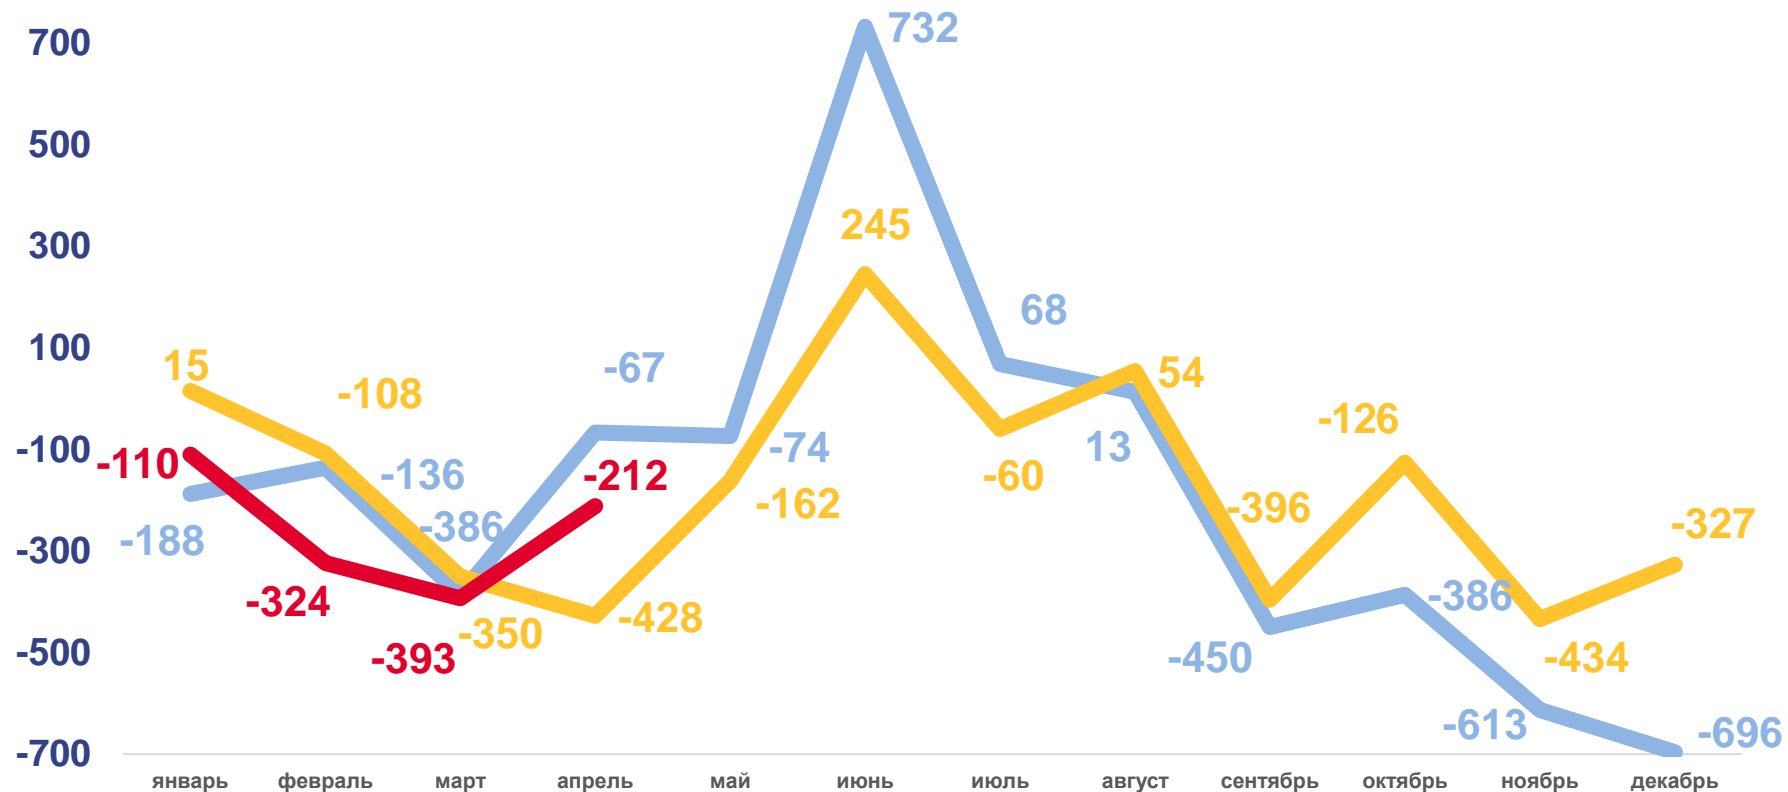

Коэффициент миграционного прироста

■ Число прибывших
 ■ Число убывших
 — Миграционный прирост (-убыль)

ЧИСЛО ПРИБЫВШИХ ЧЕЛОВЕК

за январь – апрель 2022 года

8113 человек

Число прибывших

-10,3 %

Изменение к январю – апрелю 2021 года

2022

2021

2020

ЧИСЛО ВЫБЫВШИХ ЧЕЛОВЕК

за январь – апрель 2022 года

9152 человек

Число выбывших

-7,7 %

Изменение к январю – апрелю 2021 года

МИГРАЦИОННЫЙ ПРИРОСТ (-УБЫЛЬ) НАСЕЛЕНИЯ

человек

Миграционный прирост

за январь – апрель 2022 года

-1039 человек

за январь – апрель 2021 года

-871 человека

2022

2021

2020