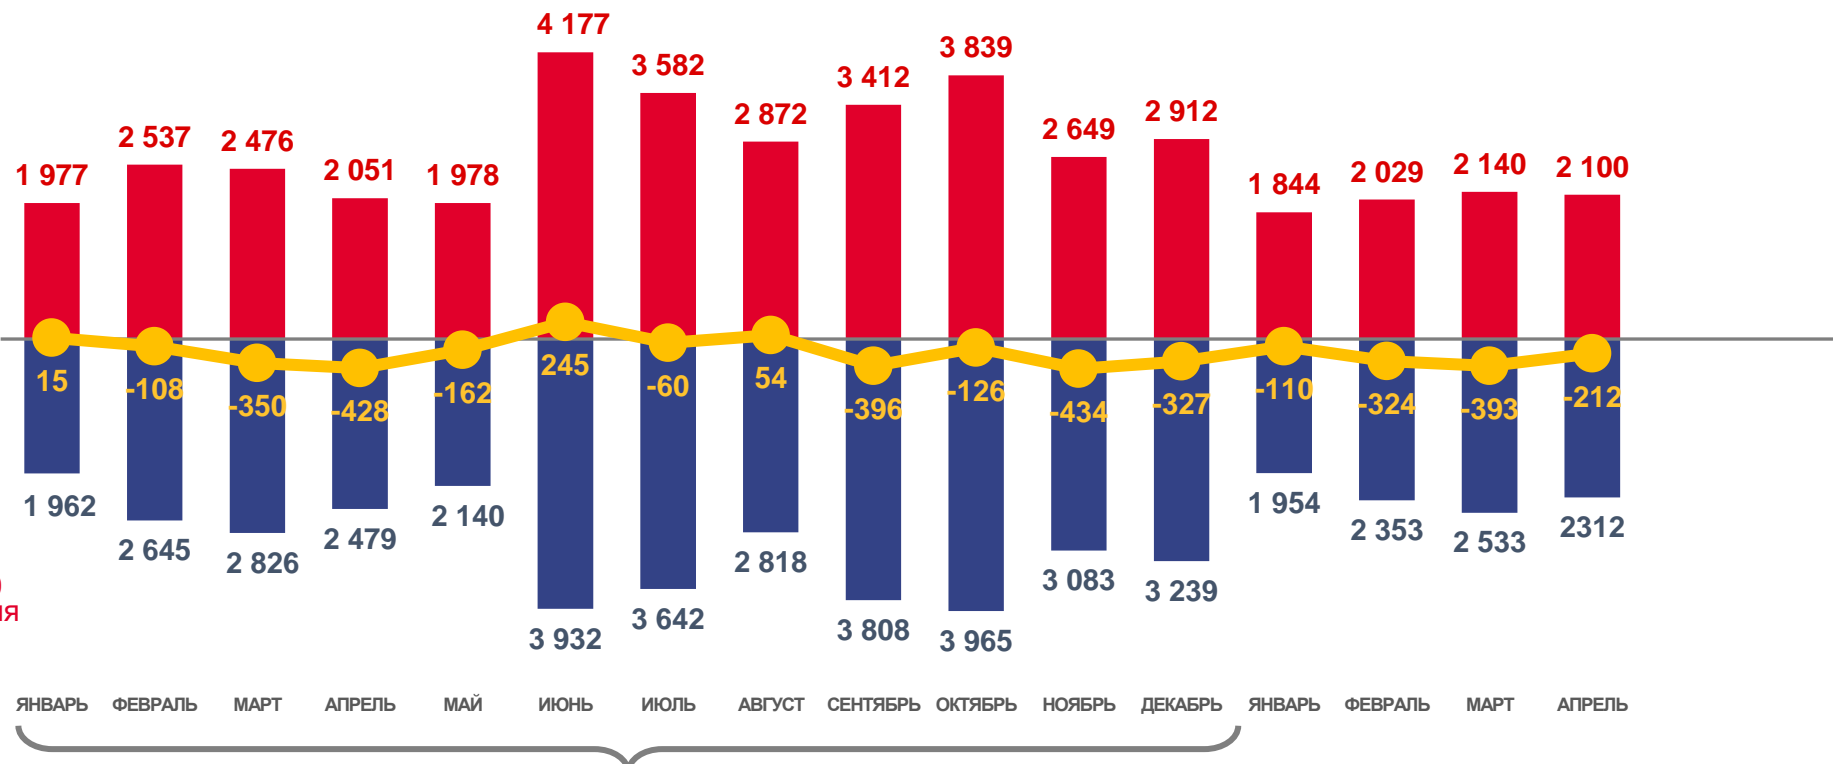

за январь - апрель 2022 года

ПОКАЗАТЕЛИ МИГРАЦИОННОГО ДВИЖЕНИЯ НАСЕЛЕНИЯ

ЧЕЛОВЕК

Показатели миграции населения

за январь – апрель 2022 года

-1039 человек

Миграционный прирост населения

-3,0% в расчете на 1000 человек населения

Коэффициент миграционного прироста

■ Число прибывших
 ■ Число убывших
 — Миграционный прирост (-убыль)

ЧИСЛО ПРИБЫВШИХ ЧЕЛОВЕК

за январь – апрель 2022 года

8113 человек

Число прибывших

-10,3 %

Изменение к январю – апрелю 2021 года

2022

2021

2020

ЧИСЛО ВЫБЫВШИХ ЧЕЛОВЕК

за январь – апрель 2022 года

9152 человек

Число выбывших

-7,7 %